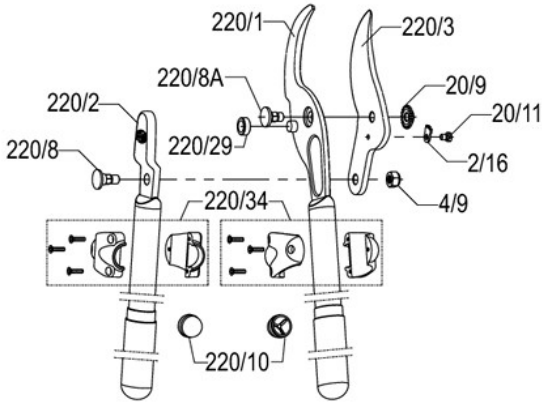

### Ívelt vágófej

Az ívelt vágófej segíti "behúzni" a növényt, így könnyíti a vágást

### Rezgéscsillapító rendszer

A rezgéscsillapító gumibakok a vágás végén csökkentik a vibrációt. Védik a kezét és a csuklót.

### Alumínium markolat

Könnyű, szuper erős anyagból készült markolat.

**Kiegészítők**

FELCO 903  
Élezés  
Gyémántporos

FELCO 980  
Karbantartás  
Spray

FELCO 990  
Karbantartás  
Zsír

**Alkatrészek**

FELCO	REF.	Designation	Composition	UCC Barcode
	220/3	Penge	1x 220/3	 7 63929 40369 4
	220/93	Javítókészlet	2x 220/10	 7 63929 40370 0
	220/1	Markolat ellenpengével	1x 220/1	 7 63929 40373 1
	220/2	Markolat penge nélkül	1x 220/2	 7 63929 40375 5
	220/8	Vágófej csavar	1x 220/8	 7 63929 40371 7
	220/8A	Markolat csavar 220/2	1x 220/8A	 7 63929 40376 2
	20/9	Anyacsavar	1x 20/9	 7 63929 40178 2
	4/9	Anyacsavar	1x 4/9	 7 63929 40205 5
	220/29	Alátét	1x 220/29	 7 63929 40187 4