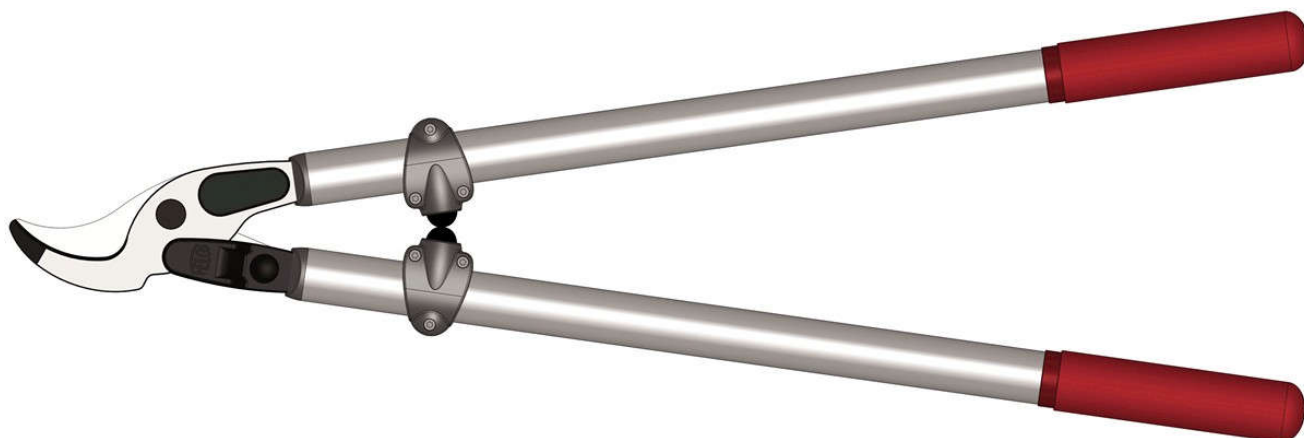

## FELCO 220

Ágvágó - 80 cm - Áttételes modell

Made in Switzerland by FELCO

40mm/1.6in. 800mm/31.5in. 1335g/47.1oz.

7 83929 10062 3

- > **Megbízható:** merev, nagy ellenállású, alumínium ötvözet markolat / kiváló minőségű edzett acél pengék / tiszta és pontos vágás
- > **Hatékony:** optimális kialakítás a könnyű vágáshoz, áttételes
- > **Ergonómikus:** ultra könnyű / ütközéscsillapítás a karok és a csukló védelmében / csúszásmentes markolat

## Ajánlott felhasználási területek

★ = Ajánlott, ★★ = Erősen ajánlott, ★★★ = Legjobb szerszám

Szőlő	★★★
Gyümölcsös	★★★
Parkfenntartás	★★★
Kis kezű felhasználóknak	★★★
Átlagos kezű felhasználóknak	★★★
Nagy kezű felhasználóknak	★★★
Jobbkezeseknek	★★★
Balkezeseknek	★★★

### Ívelt vágófej

Az ívelt vágófej segíti "behúzni" a növényt, így könnyíti a vágást

### Áttételes vágófej

Az áttételes vágófej nagyban csökkenti a kifejtendő erőt a vágás során.